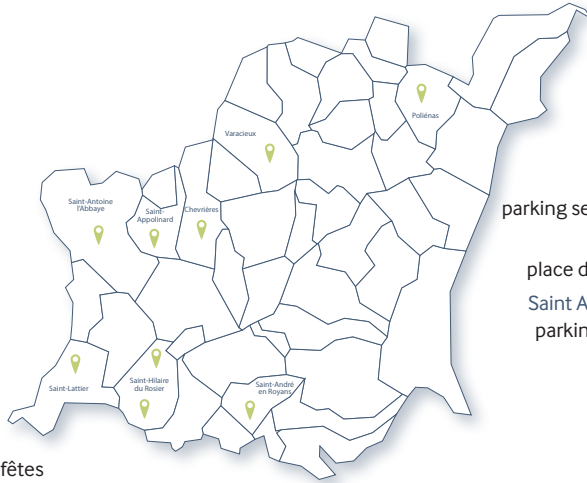

Ce dispositif est constitué d'un camion et d'une remorque équipée de conteneurs de tri. Sur place, il se transforme en une plateforme de dépôt, accessible en voiture.

Ce nouveau service est déployé dans les communes les plus éloignées des 3 déchèteries du territoire.

**NON
ADMIS**

DÉBLAIS / GRAVATS

DÉCHETS VERTS

Aires d'accueil de la déchèterie mobile

accessibles à tous les habitants du territoire
hors professionnels publics ou privés

Chevrières,
parking du cimetière
Saint Appolinard,
parking de la salle des fêtes
Saint Antoine l'Abbaye,
parking de la salle des fêtes
Saint Lattier,
parking service technique
Saint Hilaire du Rosier :
Village, parking cimetière
Gare, parking de la salle des fêtes

Varacieux,
parking service technique
Poliénas,
place du village / école
Saint André en Royans,
parking salle des fêtes

Les passages de la déchèterie mobile

10h30-12h30
& 13h-16h

horaires sous réserves
de modification de service

JUILLET

Mardi 2 juillet, Saint-Appolinard
Mercredi 10 juillet, Saint-Hilaire du Rosier (gare)
Vendredi 12 juillet, Varacieux
Mercredi 17 juillet, Poliénas
Mercredi 24 juillet, Saint-Lattier
Samedi 27 juillet, Chevrières
Mardi 30 juillet, Saint-Antoine l'Abbaye